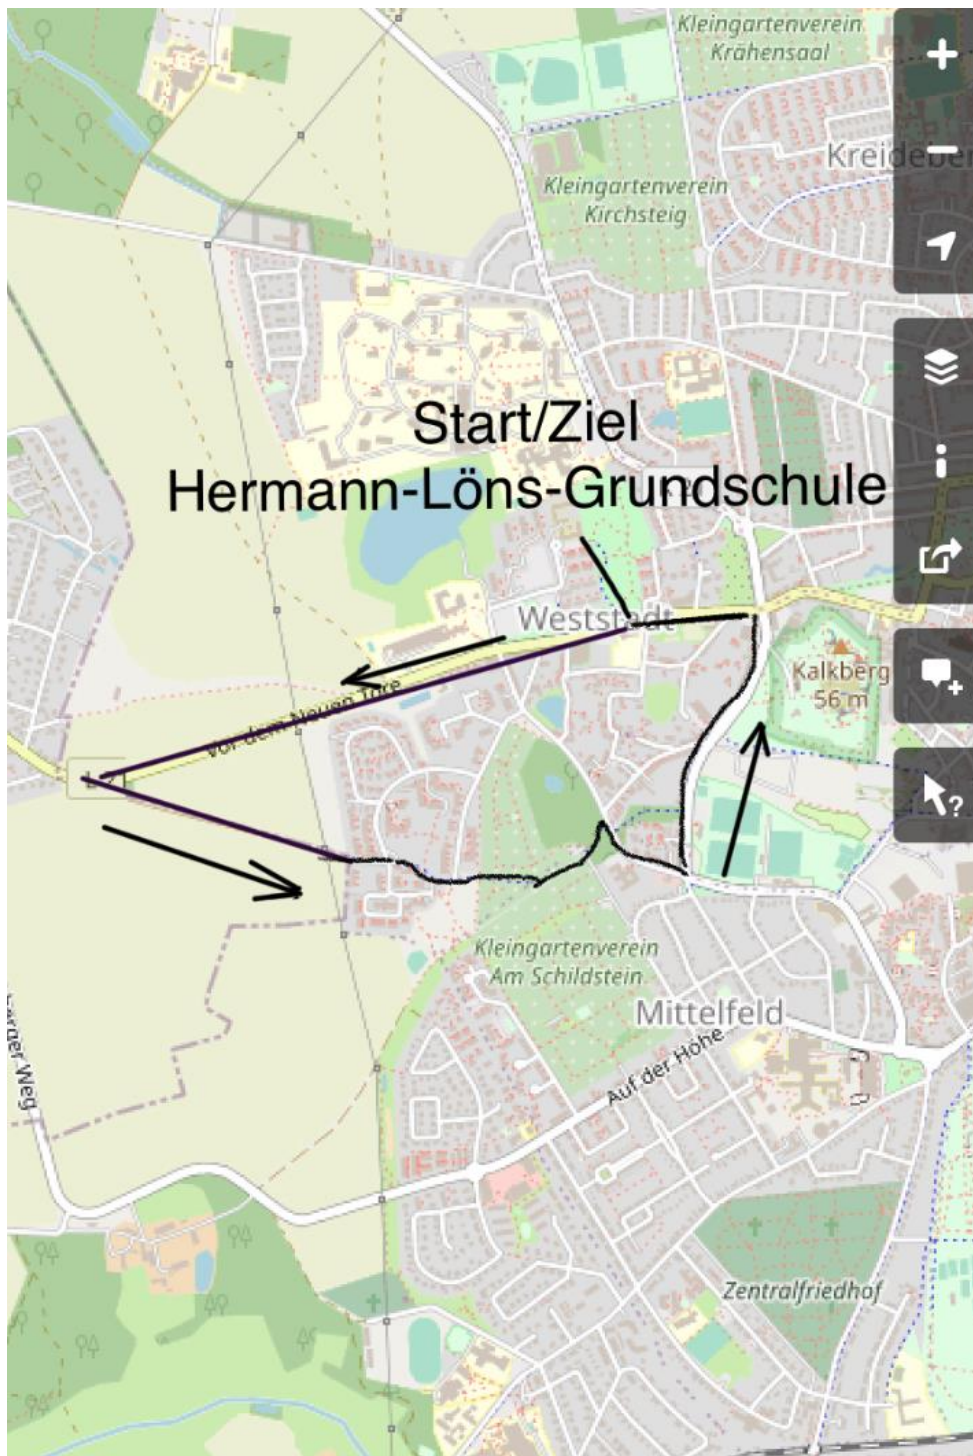

LAUFSTRECKE: Reppenstedt- Kalkberg

Kurze Angaben zur Strecke:

- **Abwechslungsreicher Untergrund**
- **Unterschiedliche Aussichten**
- **Ruhige Atmosphäre**